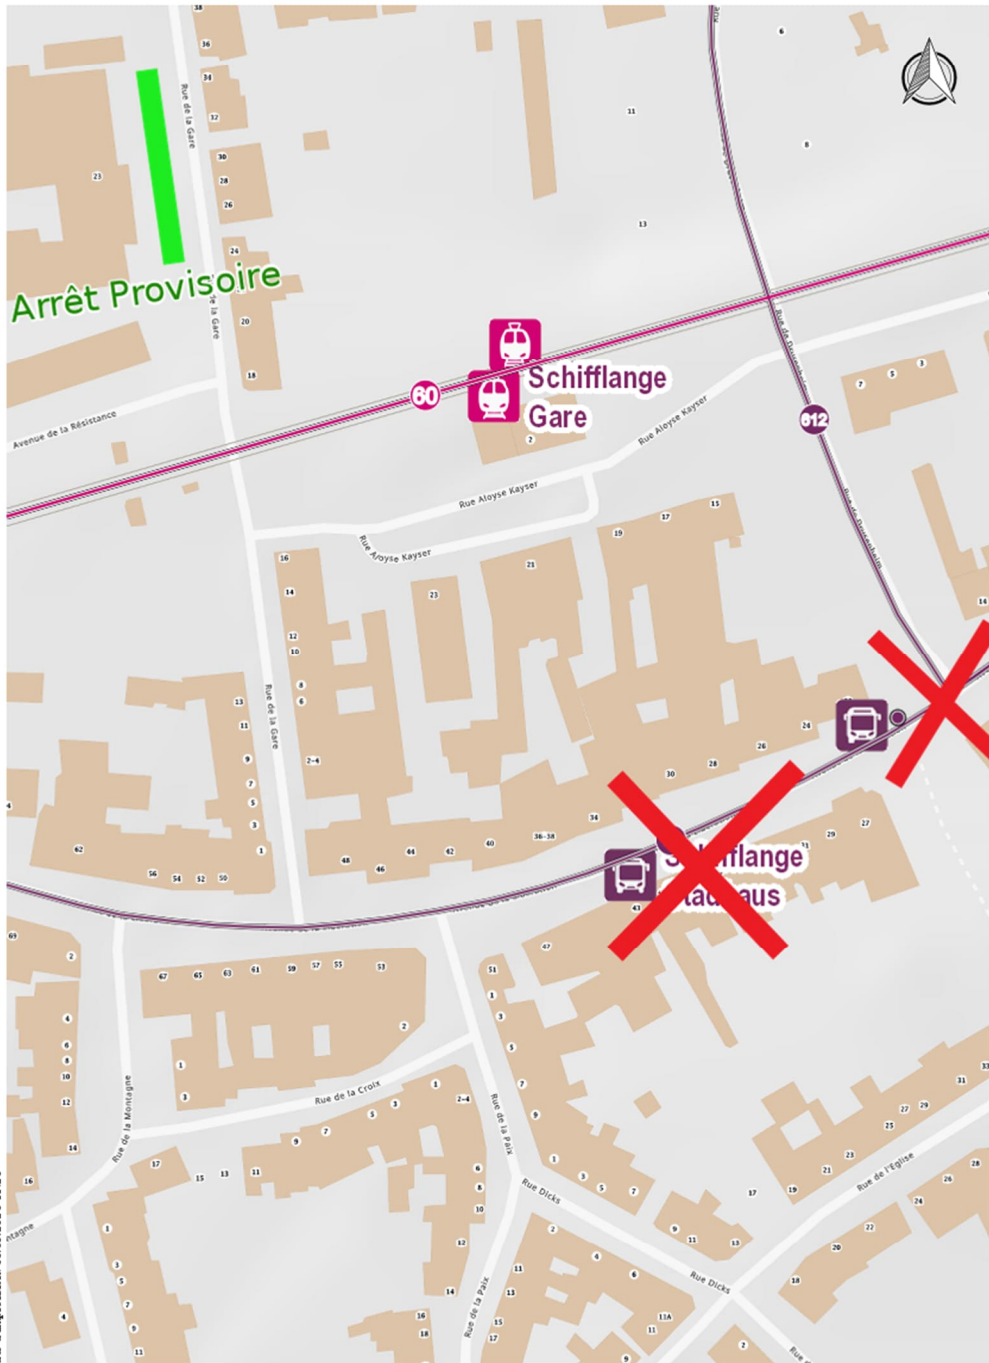

Date d'impression: 03/03/2025 11:20

<http://g-o.lu/3UWW1>