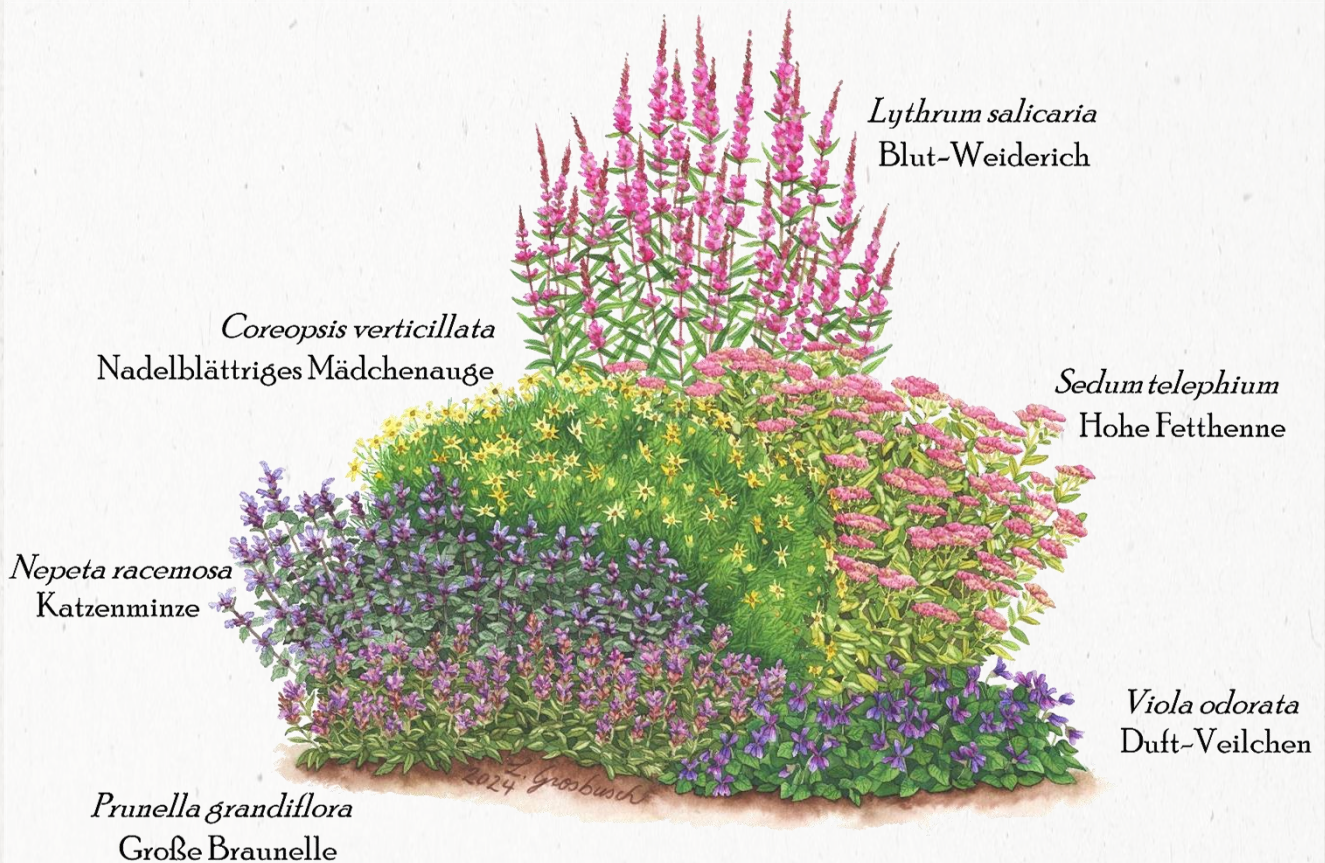

DIESES BEET KÖNNTE EINEN PLATZ
IN IHREM GARTEN FINDEN!

ACHTUNG: Dieses Angebot richtet sich nur an die Bewohner der **SICONA-Mitgliedsgemeinden**. Bei Restbeständen können auch Bewohner aus Nichtmitgliedsgemeinden das Paket gegen Bezahlung erhalten.