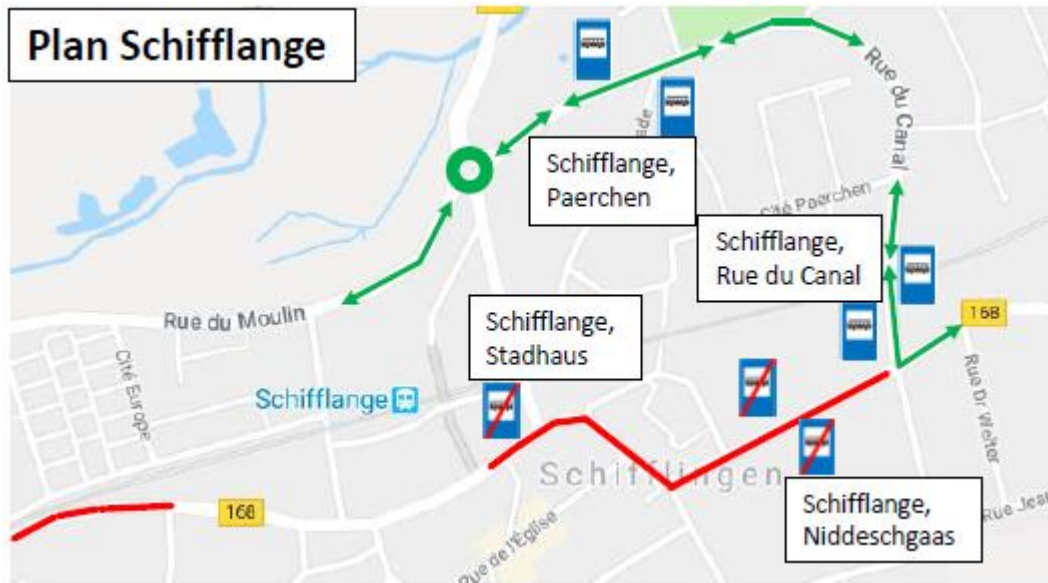

TICE

Du jeudi 20 juin de 7h00 au samedi 22 juin à partir de 22h00 et le dimanche 23 juin de 1h00 à 18h00

Linie 4 Esch/Alzette, Av. du Rock'n'Roll → Dudelange, Gemeng

Linie 4 Dudelange, Gemeng → Esch/Alzette, Av. du Rock'n'Roll

Linie 812 Kayl, Police → Esch/Alzette, Gare

Linie 813 Kayl, Broucherbiereg → L.T.L.

Linie 830 Schiffflange, Millchen → L.N.B. annexe Alliance

Linie 840 L.T.L. Quai 6 → Kayl, Brill

Linie 850 E.P.M.C. Quai 1 → Rumelange, Rembour

Linie 861 L.H.C.E. Quai 1 → Esch/Alzette, Gare

Linie 870 L.G.K. → Rumelange, Rembour

Linie 882 L.N.B. → Esch/Alzette, Gare

Du samedi 22 juin à partir de 22h00 au dimanche 23 juin à 1h00

Linie 4 Esch/Alzette, Av. du Rock'n'Roll → Dudelange, Gemeng

Linie 4 Dudelange, Gemeng → Esch/Alzette, Av. du Rock'n'Roll