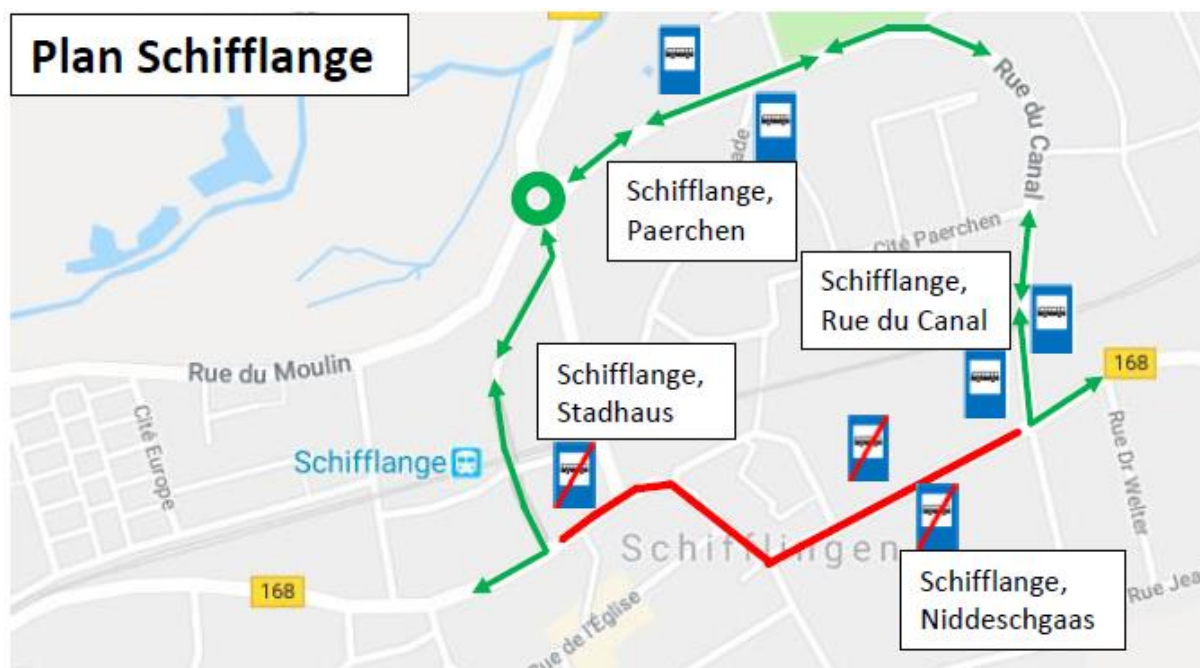

TICE

Du jeudi 20 juin de 7h00 au samedi 22 juin à partir de 22h00 et le dimanche 23 juin de 1h00 à 18h00

Linie 4 Esch/Alzette, Av. du Rock'n'Roll → Dudelange, Gemeng

Linie 4 Dudelange, Gemeng → Esch/Alzette, Av. du Rock'n'Roll

Linie 812 Kayl, Police → Esch/Alzette, Gare

Linie 813 Kayl, Broucherbiereg → L.T.L.

Linie 830 Schiffflange, Millchen → L.N.B. annexe Alliance

Linie 840 L.T.L. Quai 6 → Kayl, Brill

Linie 850 E.P.M.C. Quai 1 → Rumelange, Rembour

Linie 861 L.H.C.E. Quai 1 → Esch/Alzette, Gare

Linie 870 L.G.K. → Rumelange, Rembour

Linie 882 L.N.B. → Esch/Alzette, Gare

Du samedi 22 juin à partir de 22h00 au dimanche 23 juin à 1h00

Linie 4 Esch/Alzette, Av. du Rock'n'Roll → Dudelange, Gemeng

Linie 4 Dudelange, Gemeng → Esch/Alzette, Av. du Rock'n'Roll