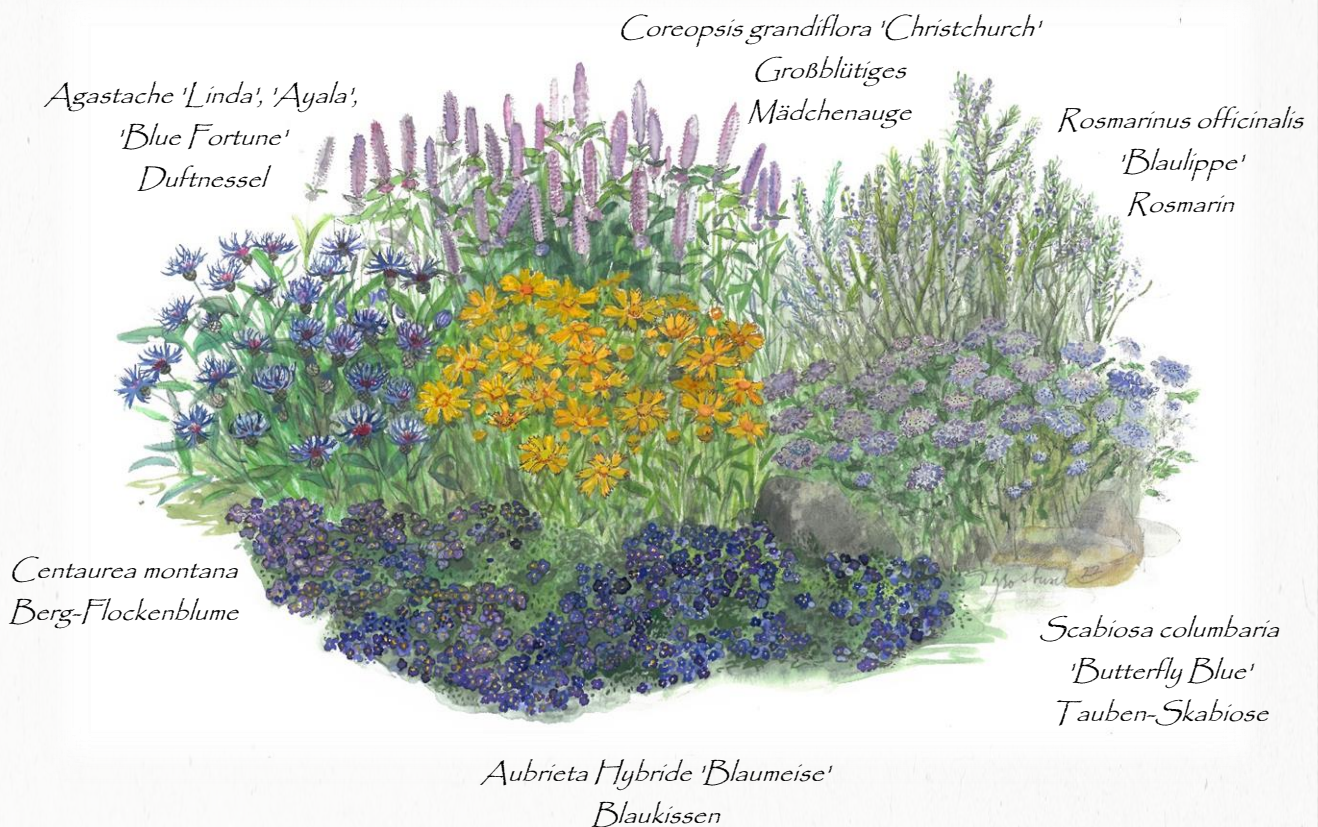

**DIESES BEET KÖNNTE EINEN PLATZ
IN IHREM GARTEN FINDEN!**

ACHTUNG: Dieses Angebot richtet sich nur an die Bewohner der **SICONA-Mitgliedsgemeinden**. Bei Restbeständen können auch Bewohner aus Nichtmitgliedsgemeinden das Paket gegen Bezahlung erhalten.