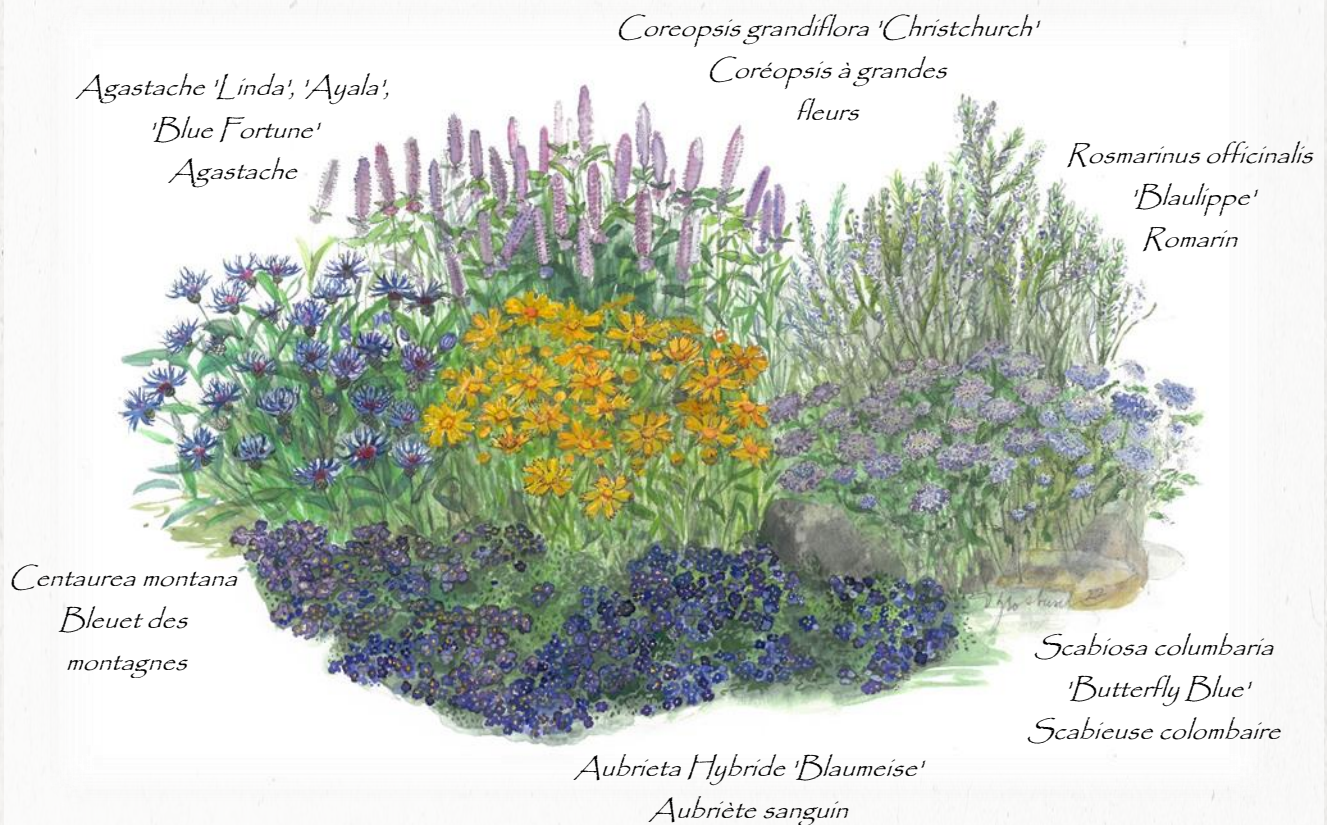

CE PARTERRE POURRAIT TROUVER SA PLACE
DANS VOTRE JARDIN !

ATTENTION : Cette offre s'adresse aux habitants des **communes membres du SICONA**. En cas de stock restant, les habitants des communes non membres peuvent obtenir un paquet contre paiement.