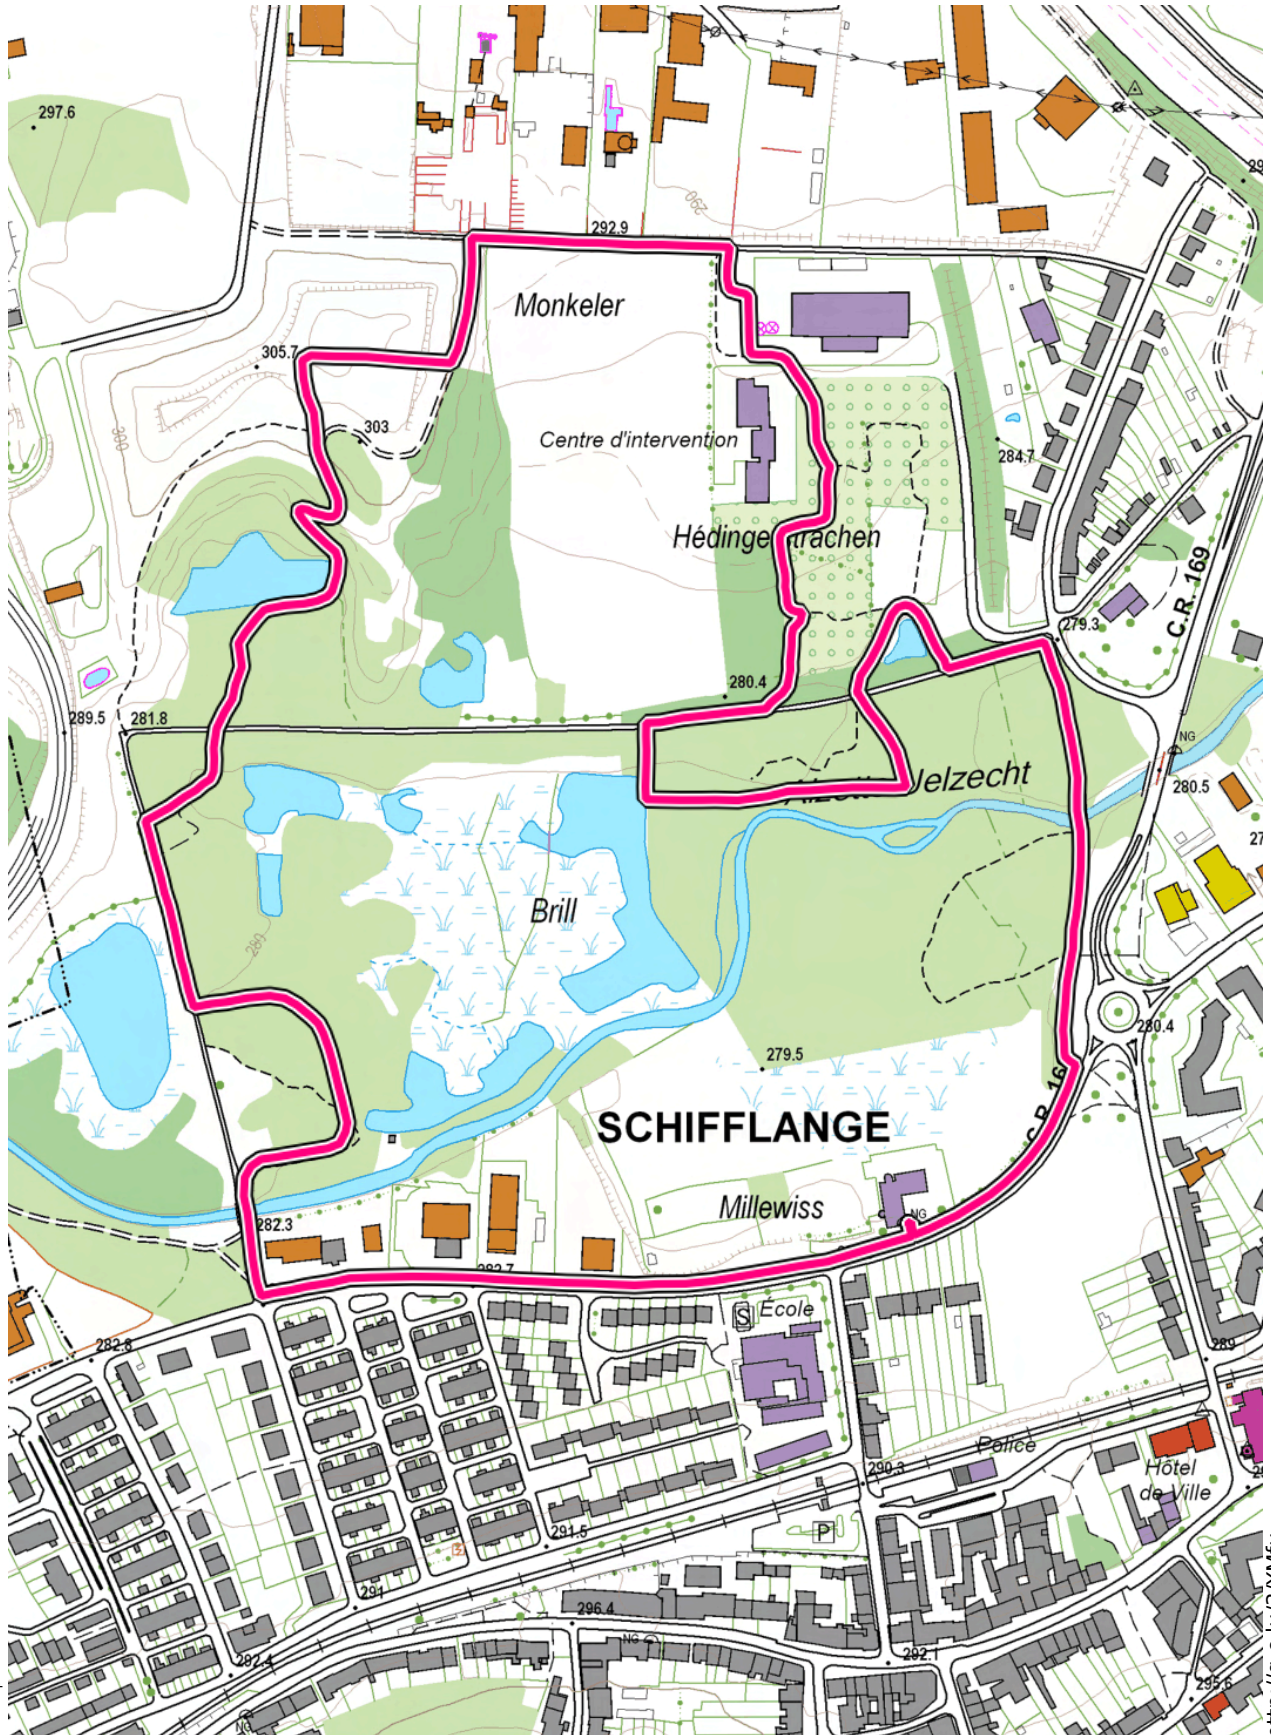

Sentier didactique "Am Brill" - Schifflange

Date d'impression: 11/06/2020 13:08

Echelle approximative 1: 5000

0 50 100 150m

<http://g-o.lu/3YMFu>