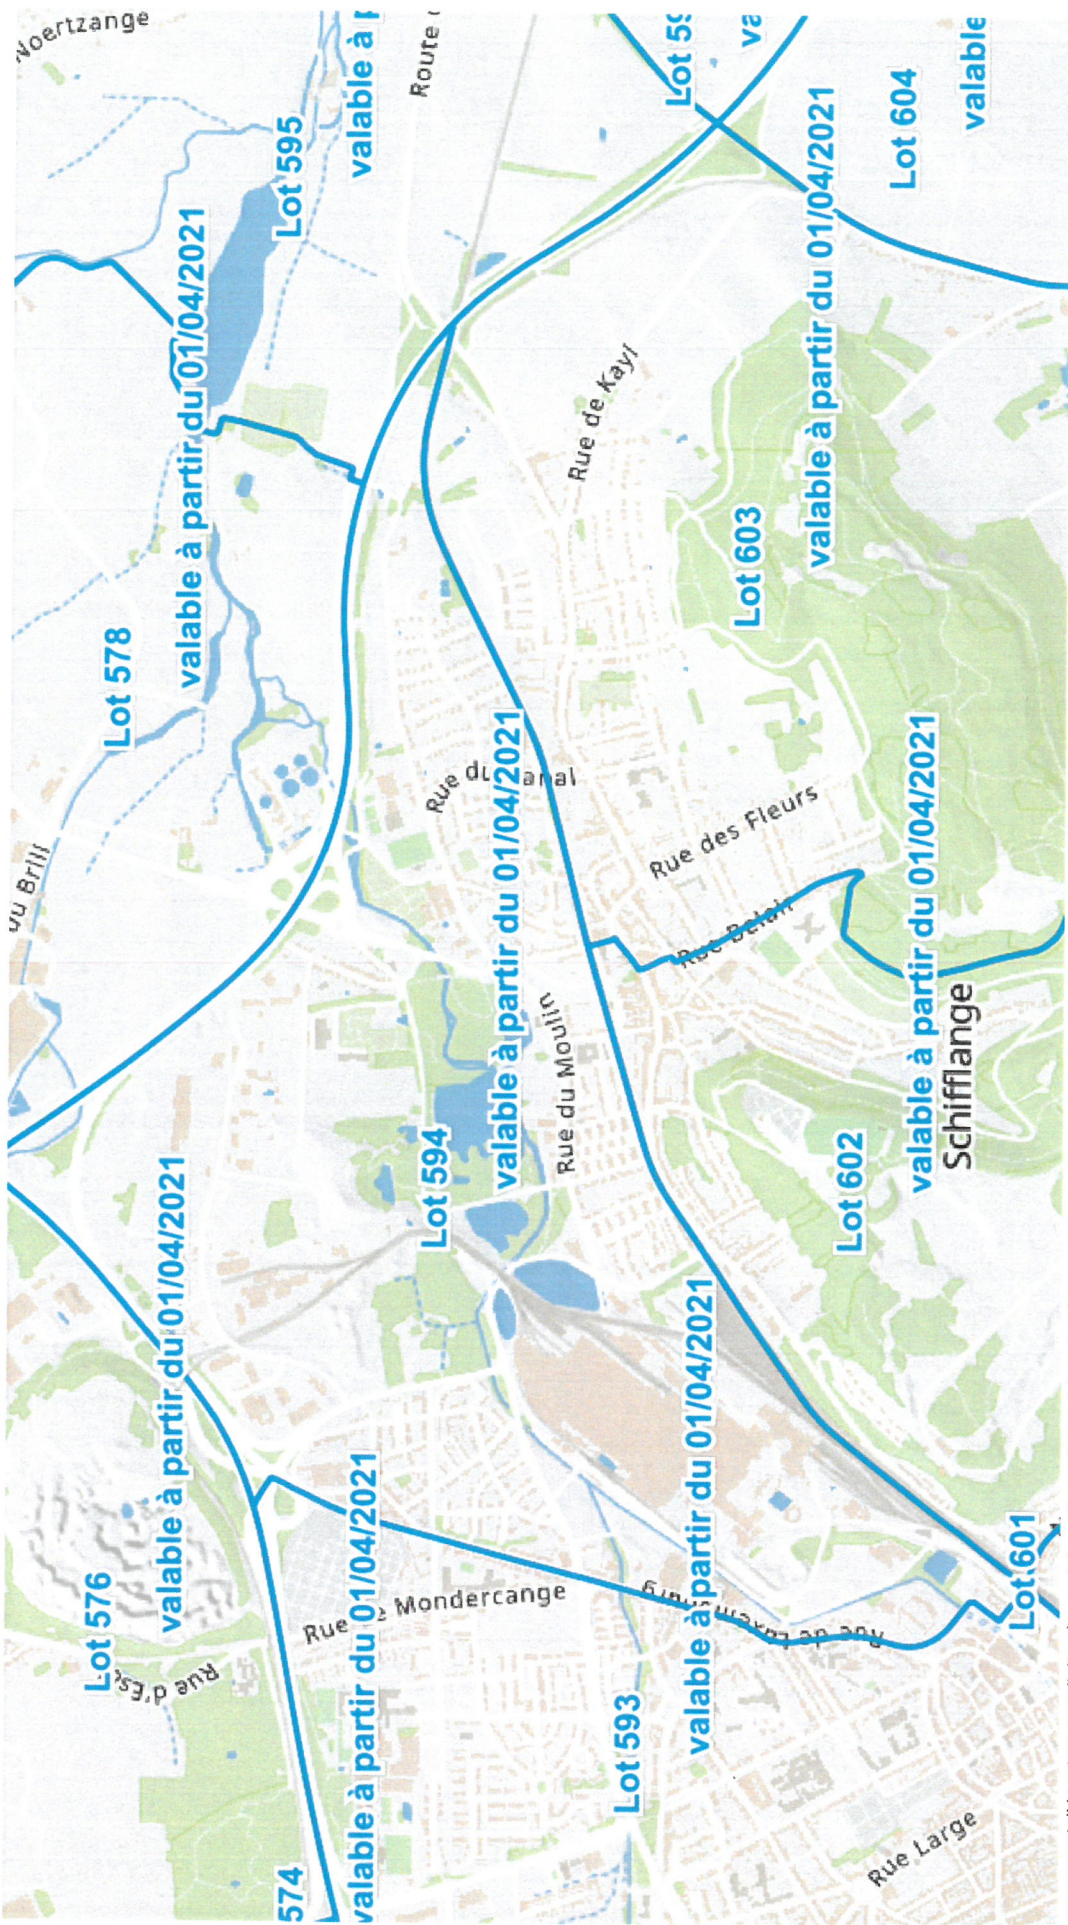

LE GOUVERNEMENT
DU GRAND-DUCHÉ DE LUXEMBOURG
Administration du cadastre
et de la topographie

Lot de chasse 594

map.geoportail.lu

Le géoportail national du Grand-Duché de Luxembourg

www.geoportail.lu est un portail d'accès aux informations géolocalisées, données et services qui sont mis à disposition par les administrations publiques luxembourgeoises. Responsabilité: Malgré la grande attention qu'elles portent à la justesse des informations diffusées sur ce site, les autorités ne peuvent endosser aucune responsabilité quant à la fidélité, à l'exactitude, à l'actualité, à la fiabilité et à l'intégralité de ces informations. Information dépourvue de foi publique.
Droits d'auteur: Administration du Cadastre et de la Topographie. <http://g-o.lu/copyright>

Echelle approximative 1:20000

<http://g-o.lu/3/IKST>