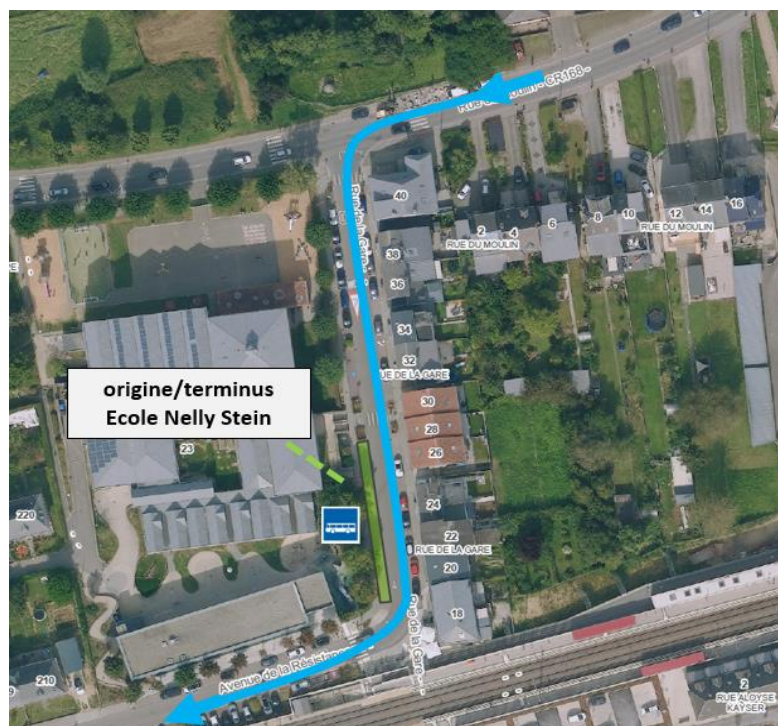

Luxembourg, le 09.09.2022

TELEGRAMME 2022/649 du 09.09.2022

Objet: Lignes 221, 235, 607, 608, 609, 612, 741, 822, 823, 831, 904

En raison de l'organisation de la 2ème étape du « Tour de Luxembourg », les mesures suivantes seront prises

le mercredi 14 septembre 2022.

Les mesures suivantes seront prises pendant la durée de la manifestation:

Ligne 612

Les courses d'autobus **612 5800 à 6520 et 6131 à 6695** auront leur **terminus** auprès de l'arrêt Foetz-Am Brill et leur **origine** auprès de l'arrêt –Am Butterbrill.

Toutes autres courses d'autobus auront exceptionnellement leur origine/terminus auprès de l'**Ecole Nelly Stein** dans la rue de la Gare (croquis en annexe).

- Ne seront pas desservis les arrêts de Schifflange-Stadhaus et –Niddeschgaass.

Instruire personnel intéressé!

4, rue Charles Bernhoeft
L-1240 Luxembourg

bus.rgtr@atp.etat.lu
transports.public.lu

www.gouvernement.lu
www.luxembourg.lu