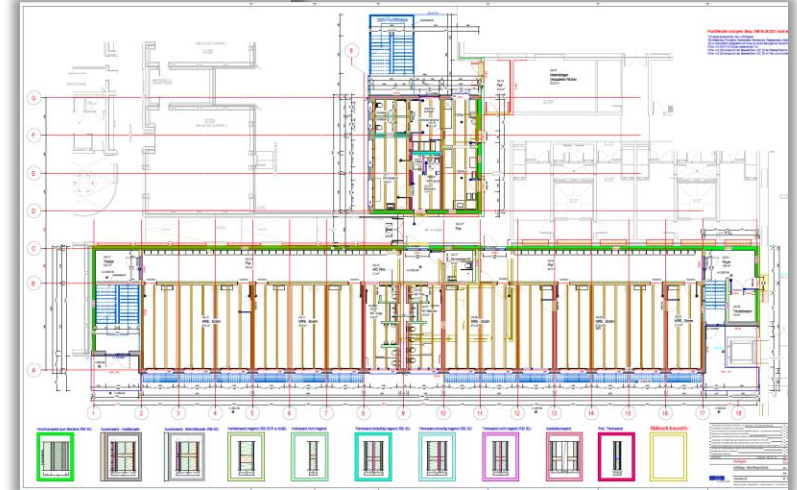

**VORLÄUFIGE
GROBKOSTENSCHÄTZUNG**

* Vorläufige Grobkostenschätzung vom Architektenbüro Atelier 70.

EF ALBERT WINGERT

ARBEITSDOKUMENT

BGF: CA. 2100 M²

JANUAR 2022

März 2022

OKTOBER 2021

März 2022

EF ALBERT WINGERT AUSFÜHRUNGSPLANUNG

ERWEITERUNG ALBERT-WINGERT-SCHULE

SÜD-ANSICHT

WEST-ANSICHT

NORD-ANSICHT

ERNE

wir bauen vorwärts