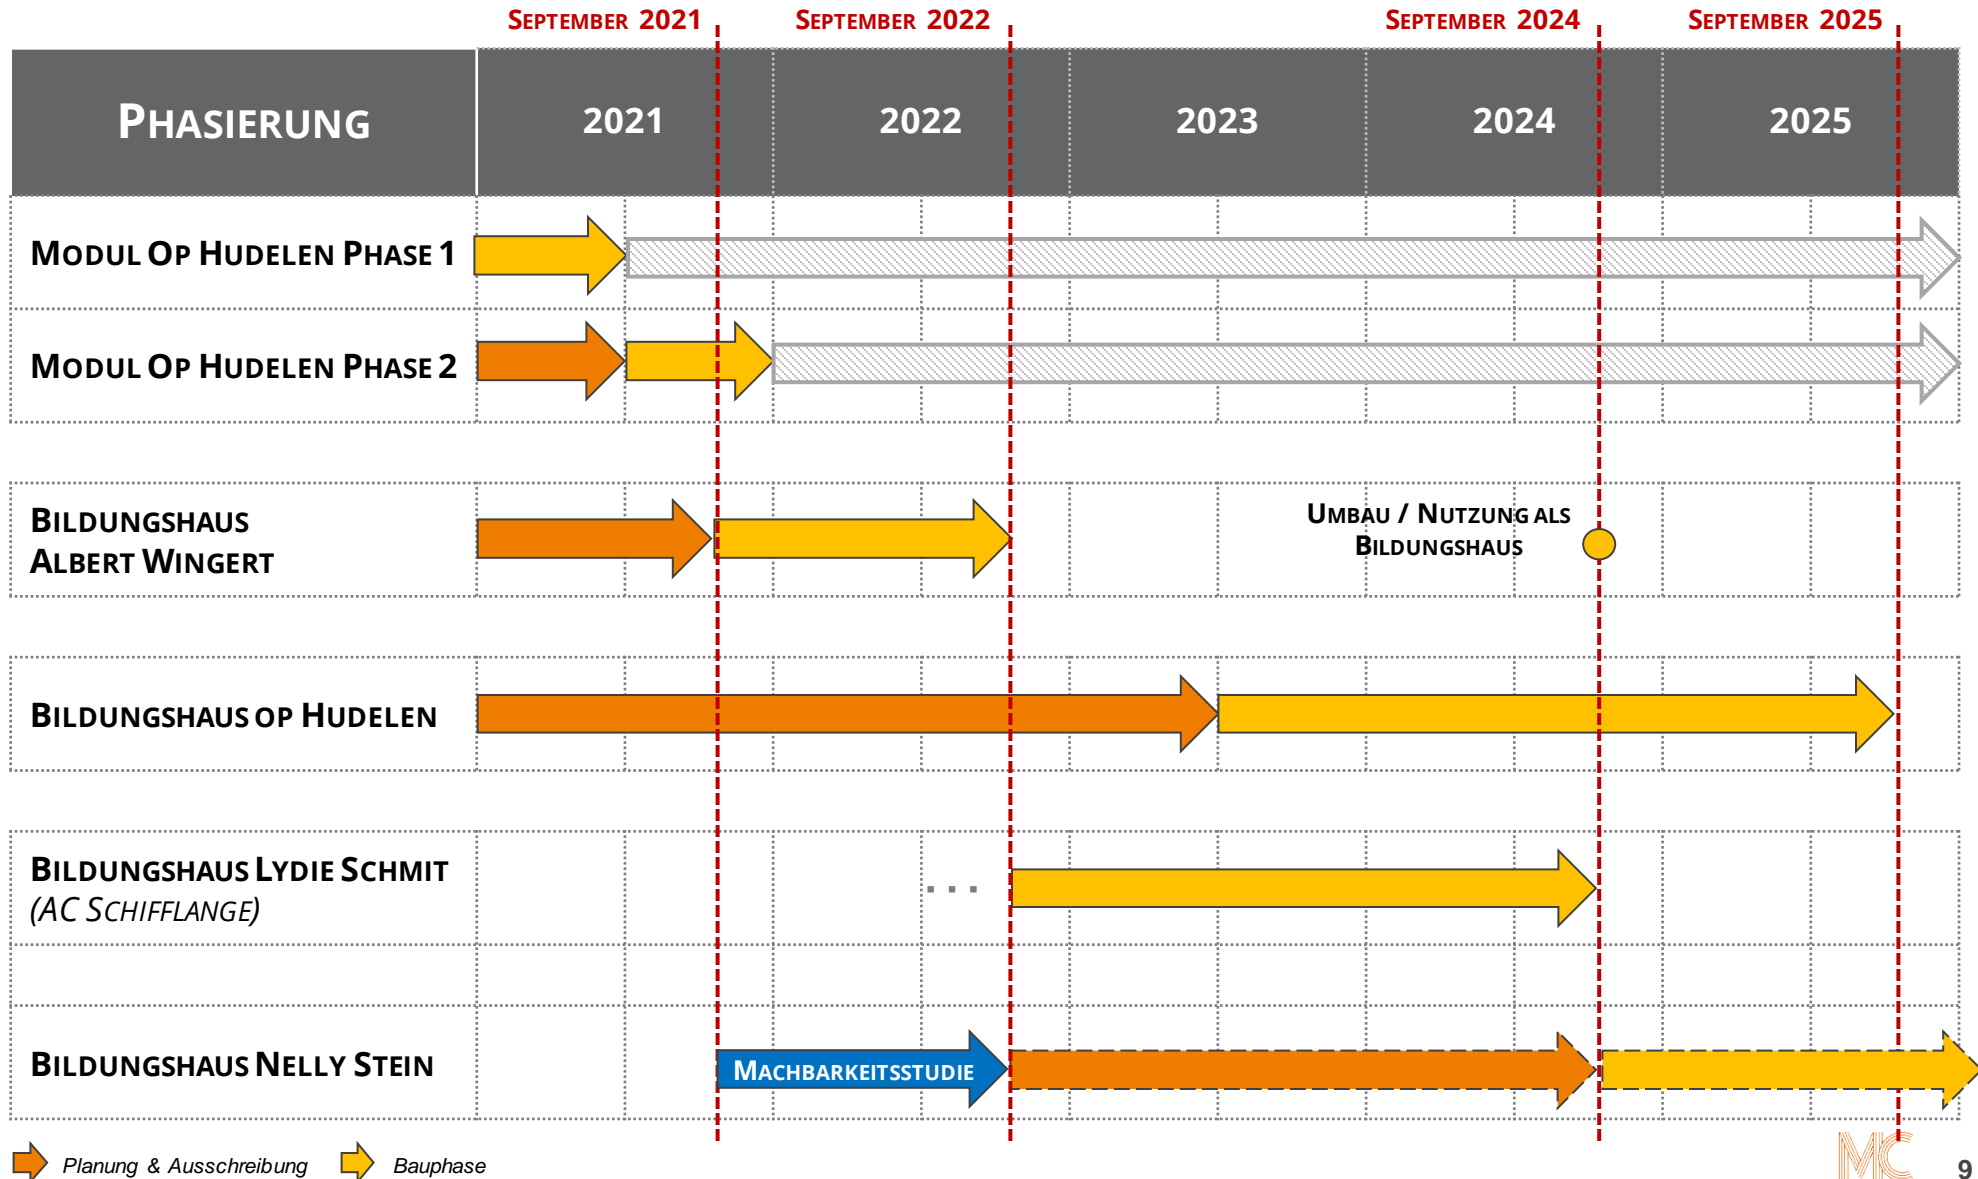

DEZENTRALISIERUNG DER MAISON RELAIS: SCHULE UND MAISON RELAIS AN GEMEINSAMEN STANDORTEN

ZEITGEMÄSSE BILDUNGSEINRICHTUNGEN: QUALITÄT IN SCHULE UND MAISON RELAIS

Erweiterter Lernraum:
Treffpunkte/ Gemeinschaftsbereiche (Mitten)
& Räume für Besonderes/ Fachräume

MASTERPLAN BILDUNGSLANDSCHAFT SCHÖFFLENG

NÄCHSTE SCHRITTE & ZEITSCHIENE

MASTERPLAN BILDUNGSLANDSCHAFT SCHÉFFLENG

NÄCHSTE SCHRITTE: AB 09/2022

Mit „Klassen“ sind Klassenräume gemeint. Mit „Plätze“ sind Maison relais-Plätze gemeint

MASTERPLAN BILDUNGSLANDSCHAFT SCHÉFFLENG

NÄCHSTE SCHRITTE: AB 2023-2025

MASTERPLAN BILDUNGSLANDSCHAFT SCHÉFFLENG

ZEITSCHIENE (STAND 08/2021)

MASTERPLAN BILDUNGSLANDSCHAFT SCHÉFFLENG

GROBKOSTENSCHÄTZUNG (STAND DEZEMBER 2021)

**VORLÄUFIGE
GROBKOSTENSCHÄTZUNG**

* Vorläufige Grobkostenschätzung vom Architektenbüro Atelier 70.

EF ALBERT WINGERT

ARBEITSDOKUMENT

BGF: CA. 2100 M²

JANUAR 2022

März 2022

OKTOBER 2021