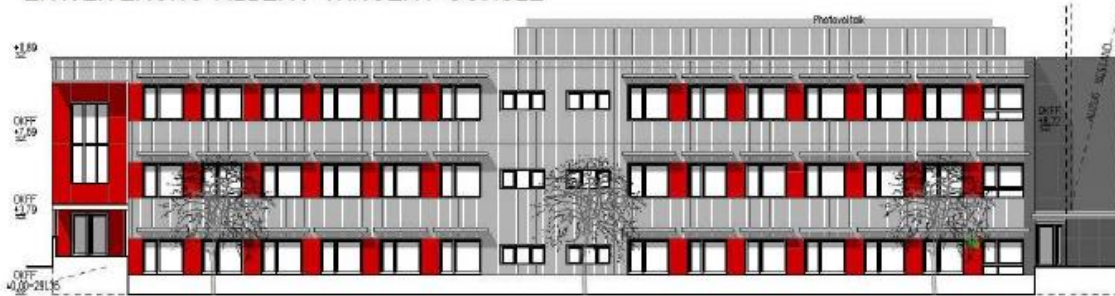

**VORLÄUFIGE
GROBKOSTENSCHÄTZUNG**

* Vorläufige Grobkostenschätzung vom Architektenbüro Atelier 70.

EF ALBERT WINGERT

ARBEITSDOKUMENT

BGF: CA. 2100 M²

JANUAR 2022

März 2022

OKTOBER 2021

März 2022

EF ALBERT WINGERT AUSFÜHRUNGSPLANUNG

ERWEITERUNG ALBERT-WINGERT-SCHULE

SÜD-ANSICHT

WEST-ANSICHT

NORD-ANSICHT

ERNE

wir bauen vorwärts