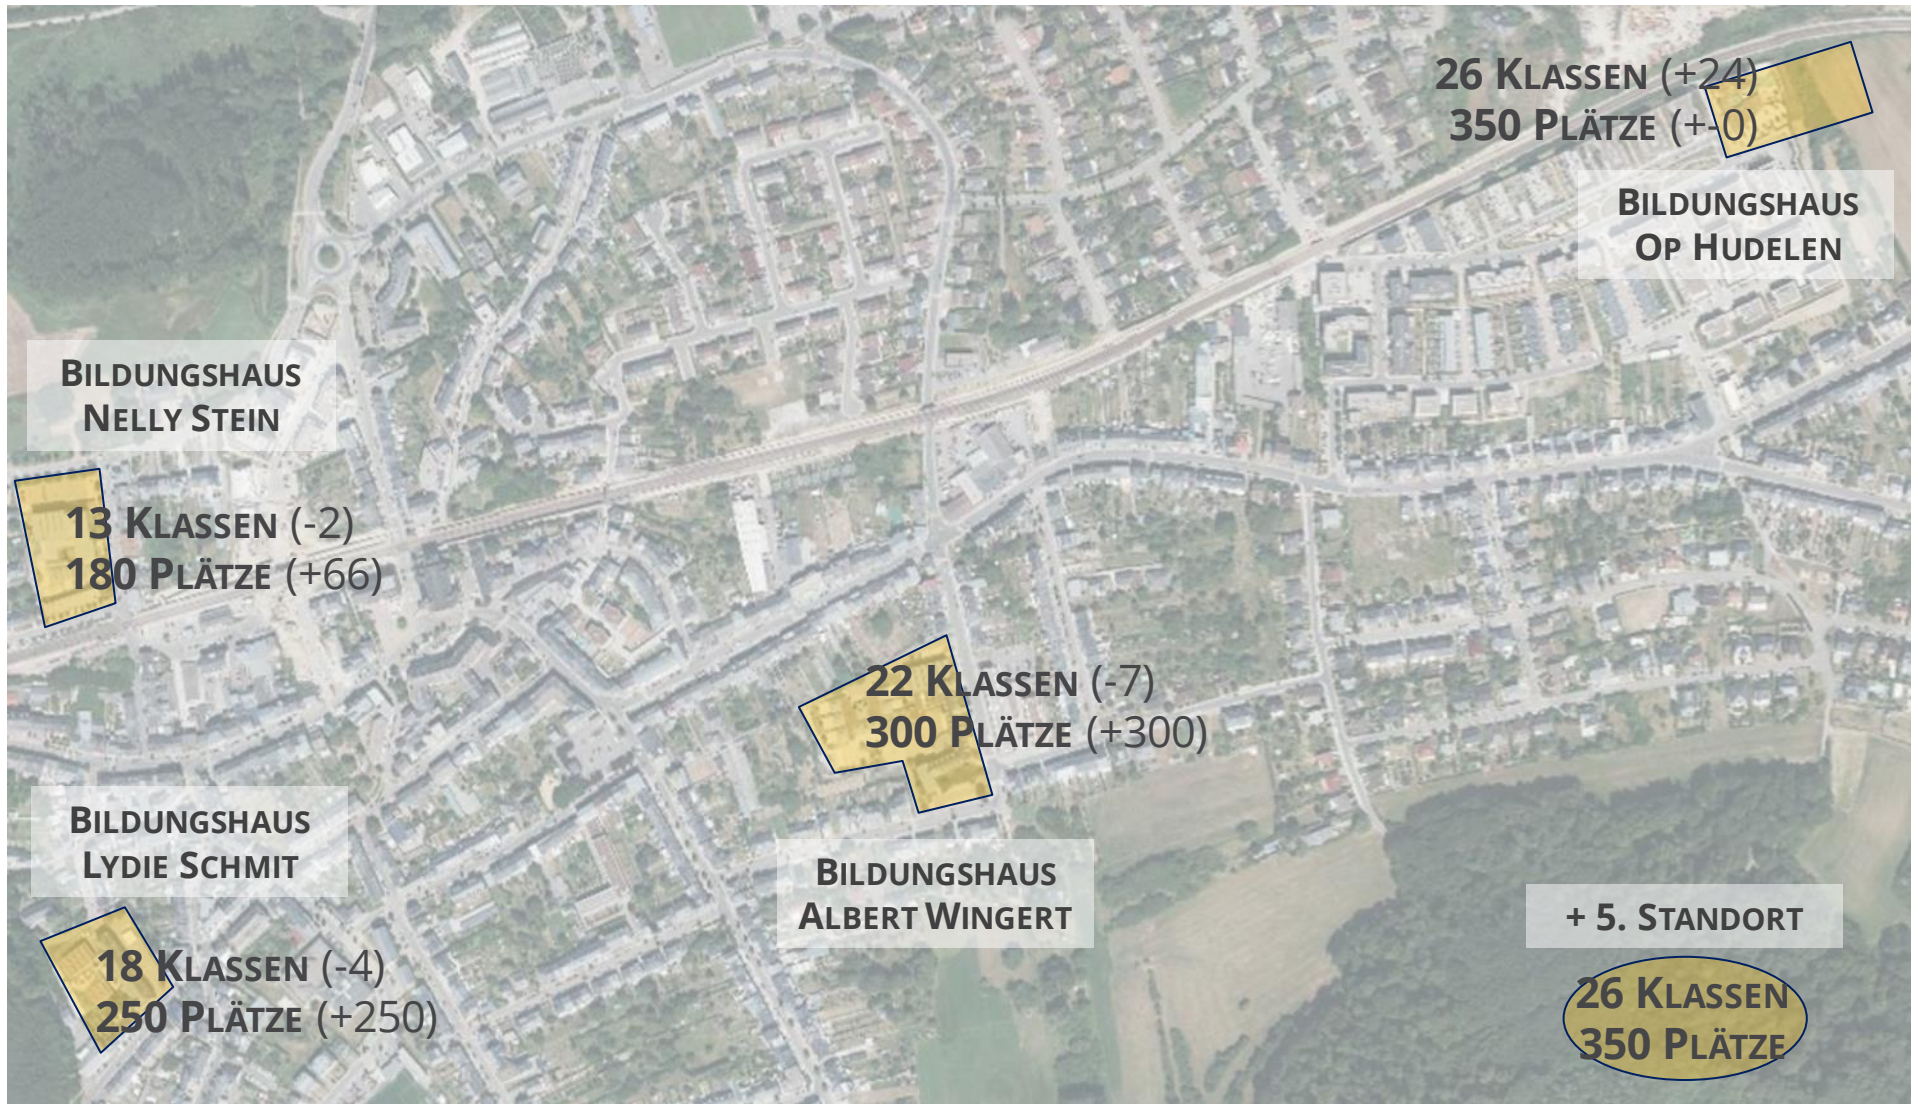

MASTERPLAN BILDUNGSLANDSCHAFT SCHÖFFLENG

NÄCHSTE SCHRITTE & ZEITSCHIENE

MASTERPLAN BILDUNGSLANDSCHAFT SCHÉFFLENG

NÄCHSTE SCHRITTE: AB 09/2022

Mit „Klassen“ sind Klassenräume gemeint. Mit „Plätze“ sind Maison relais-Plätze gemeint

MASTERPLAN BILDUNGSLANDSCHAFT SCHÉFFLENG

NÄCHSTE SCHRITTE: AB 2023-2025

MASTERPLAN BILDUNGSLANDSCHAFT SCHÉFFLENG

ZEITSCHIENE (STAND 08/2021)

MASTERPLAN BILDUNGSLANDSCHAFT SCHÉFFLENG

GROBKOSTENSCHÄTZUNG (STAND DEZEMBER 2021)