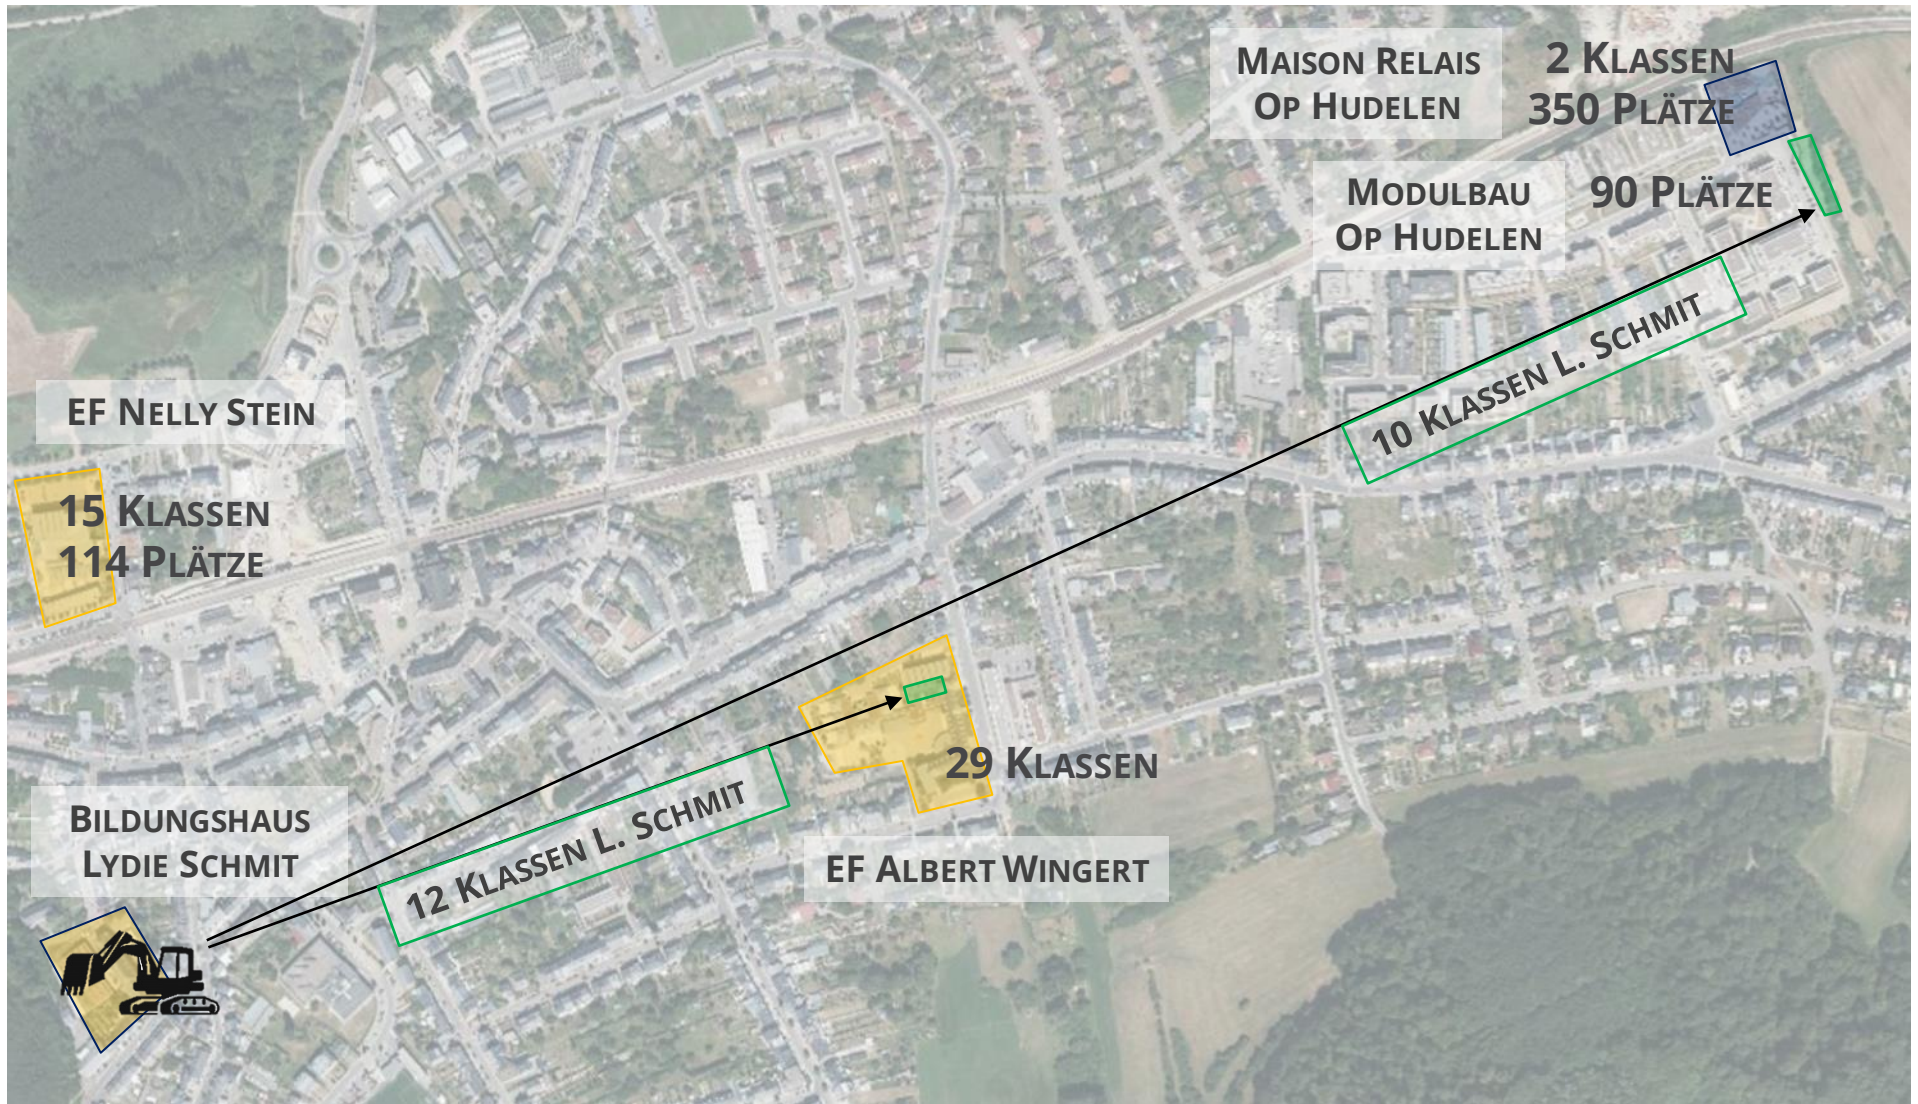

MASTERPLAN BILDUNGSLANDSCHAFT SCHÉFFLENG

NÄCHSTE SCHRITTE: AB 09/2022

Mit „Klassen“ sind Klassenräume gemeint. Mit „Plätze“ sind Maison relais-Plätze gemeint